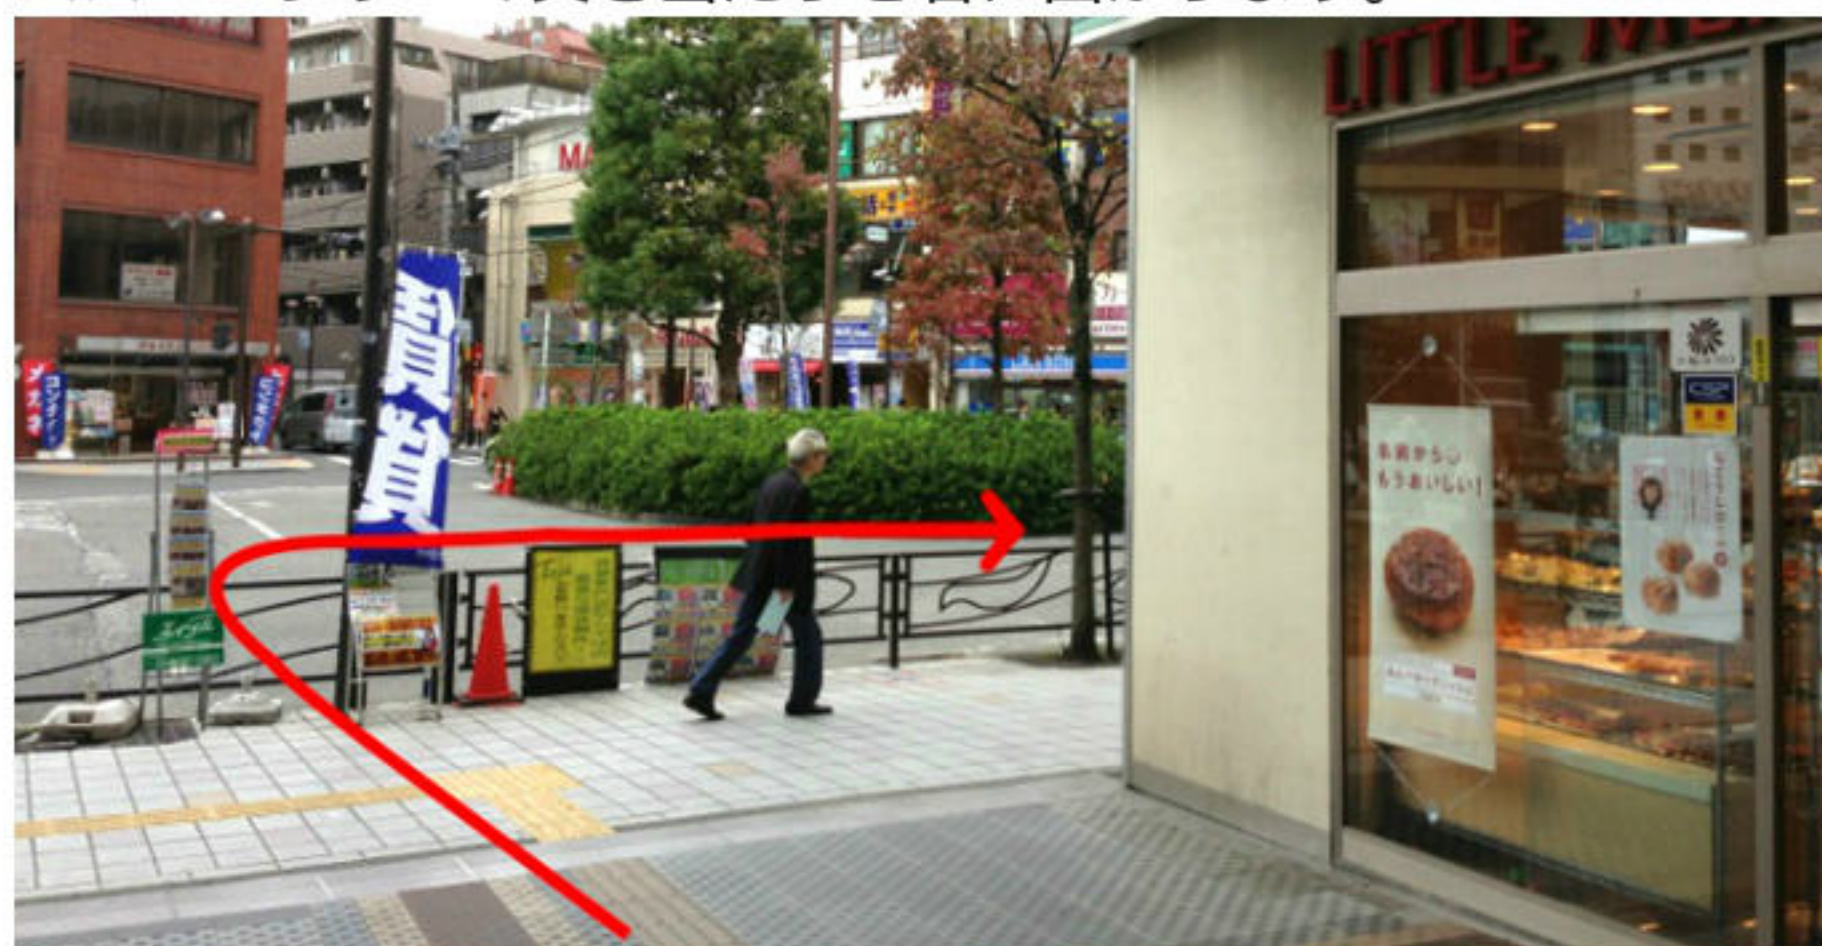

# ショールーム アクセスガイド

JR南武線・武蔵新城駅下車し、南口に向かいます。

バスロータリーの突き当たりを右に曲がります。

『川崎新作郵便局』、『ジョナサン』を目印に、南武線高架下沿いの道を直進します。

『餃子の王将』を通り過ぎると、『新城西通』と書かれたアーチが見えてきます。

『新城西通』アーチをくぐって直ぐ左に曲がります。

少し進むとまた『新城西通』アーチがあります。そのT字路を右に曲がります。

曲がると長い直線道があるので、ひたすら直進して下さい。